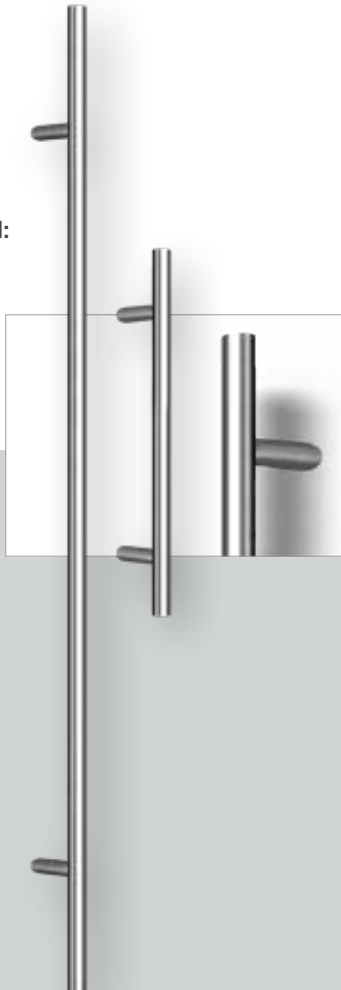

* Der U-Wertberechnung lag das Referenzmaß 1230 x 2180 mm zu Grunde.
Alle Farben, Dekore, Griffe und Gläser finden Sie auf Seite 6-7.

Wählen Sie aus diesen 8 **KS** Aktionsmodellen Ihre Wunschhaustür:

KS 1 | Seite 8

Nachhaltig. Energieeffizient. Wertvoll.

PET-Dämmstoff aus recycelten PET-Flaschen

Recyclbare Aluminium-Deckschichten

Stangengriff zur Auswahl:

Stangengriff ZAE6S
Edelstahl, schräge Stützen,
Längen: 600 oder 1600 mm