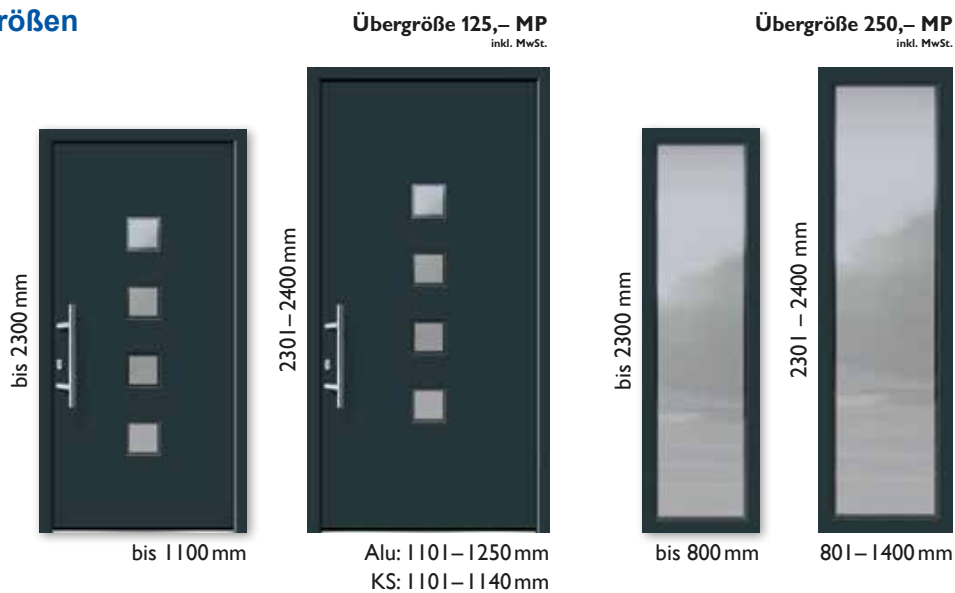

Übergrößen

Weitere Hinweise

- Weitere Zubehöre und Oberflächen auf Anfrage, bei Ihrem Fachhändler.
- Die Ud-Werte beziehen sich auf das Haustüren-Normmaß: 1230 × 2180 mm. Der tatsächliche Wert ist größenabhängig. Grundlage U-Wert-Ermittlung: Einsatzfüllung, 36 mm Stärke, mit Aluminium-Deckschichten. Flügelüberdeckende Füllung, 47 mm Stärke, mit Aluminium-Deckschichten.
- Mit den Abmessungen der Haustür ändert sich auch ihre optische Wirkung und kann somit von den Abbildungen abweichen.
- Grundlage der Ausführung ist die Ausstattungsbeschreibung (siehe Seite 3) und die jeweilige Füllungsbeschreibung.
- Die Mindest- und Maximalmaße der Haustüren sind modellabhängig (technisch bedingt).
- Glasaufbau: Haustür Einsatzfüllung und Seitenteil = 2-fach Verglasung, Ud-Wert 1.1
  Haustür Flügelüberdeckend* = 3-fach Verglasung, Ud-Wert 0,7
  * Seitenteil mit 3-fach Verglasung auf Anfrage