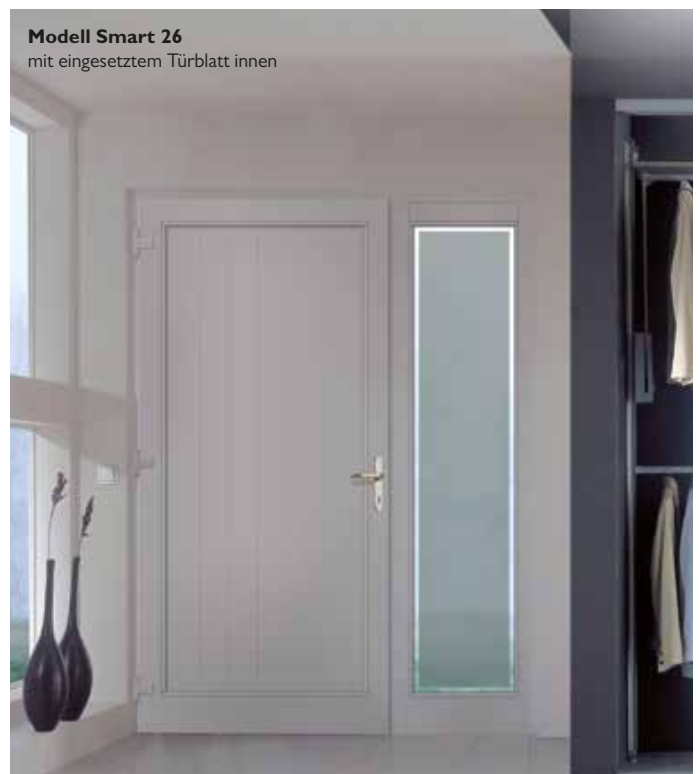

2 Smart 26

- außen flügelüberdeckende Türfüllung
- außen matte Lisenen aus Edelstahl, innen Ziernuten
- Seitenteil Smart 2A, Klarglas mit Teilmattierung
- Edelstahl-Stangengriff 1600 mm
- Farbe RAL 7016 Anthrazitgrau
- Ud-Wert Alu 1,30 / KS 0,80 W/m² K

Modell Smart 26
mit eingesetztem Türblatt innen